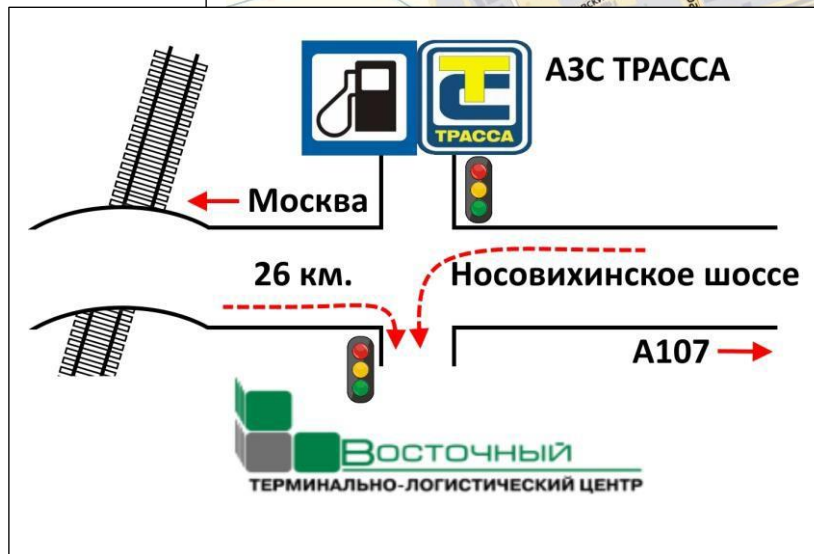

СХЕМА
Проезда на территорию
Терминально-Логистического центра «ВОСТОЧНЫЙ»

ООО «ОБЛТРАНСТЕРМИНАЛ»

Адрес: Московская область, Ногинский р-н, Носовихинское шоссе, 26-й км (правая сторона), вблизи г. Электроугли.

Перекресток со светофором, напротив АЗС «ТРАССА» №23, повернуть на съезд ТЛЦ «ВОСТОЧНЫЙ».

Контактные телефоны на объекте:

Диспетчерская служба: +7 495 988-45-07 (круглосуточно)
(моб.) +7 903 122-17-53 (круглосуточно)